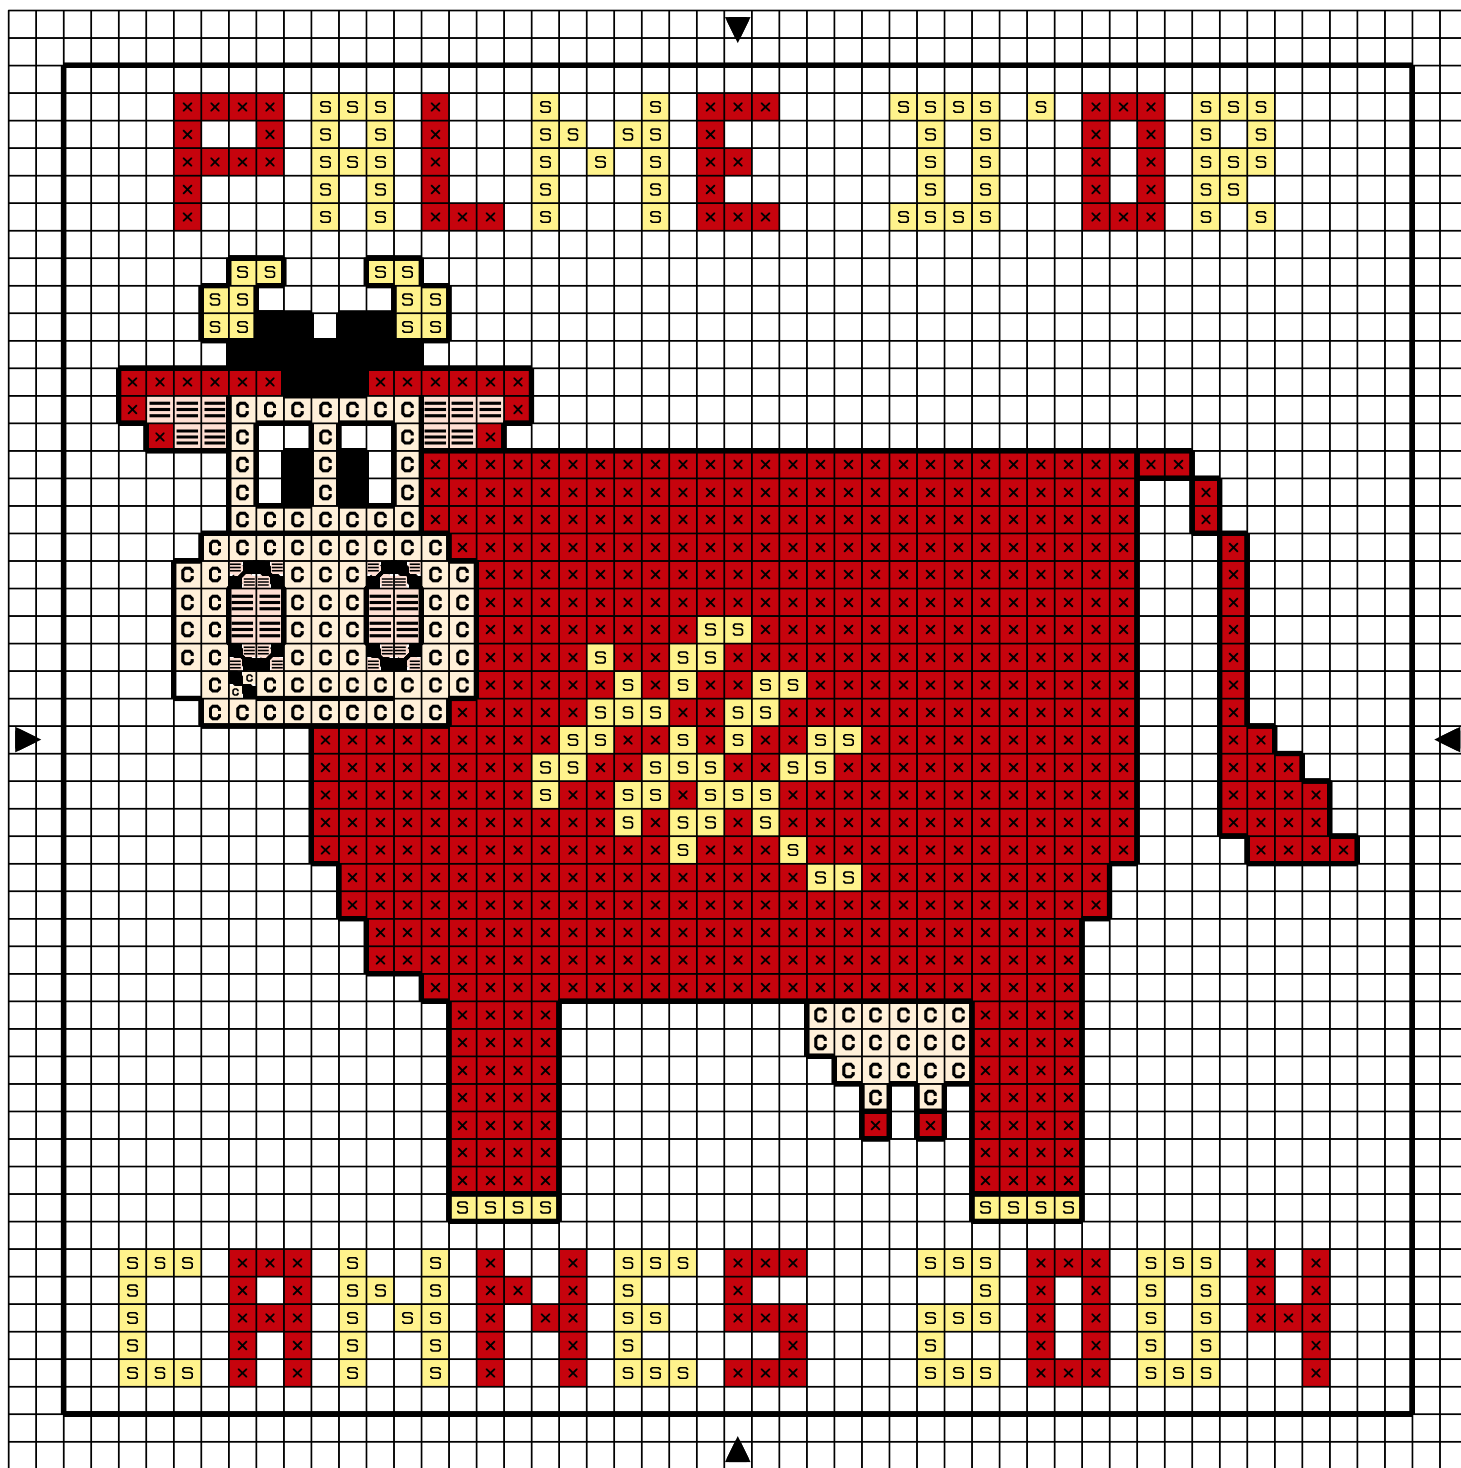

■	Noir	DMC 310	Anchor 403
x	Rouge anglais vif	666	
s	Citron cl	445	
c	Crème	712	
≡	Cuisse-de-nympe tr cl	948	

Points arrière  
 ————Noir 310 403

Dessiné par: Virginie GAUCHET

Copyright <http://silepointcompte.free.fr/>

	Noir	DMC 310	Anchor 403
	Rouge anglais vif	666	
	Citron cl	445	
	Crème	712	
	Cuisse-de-nympe tr cl	948	

Points arrière  

---

Noir 310 403

Dessiné par: Virginie GAUCHET

Copyright <http://silepointcompte.free.fr/>